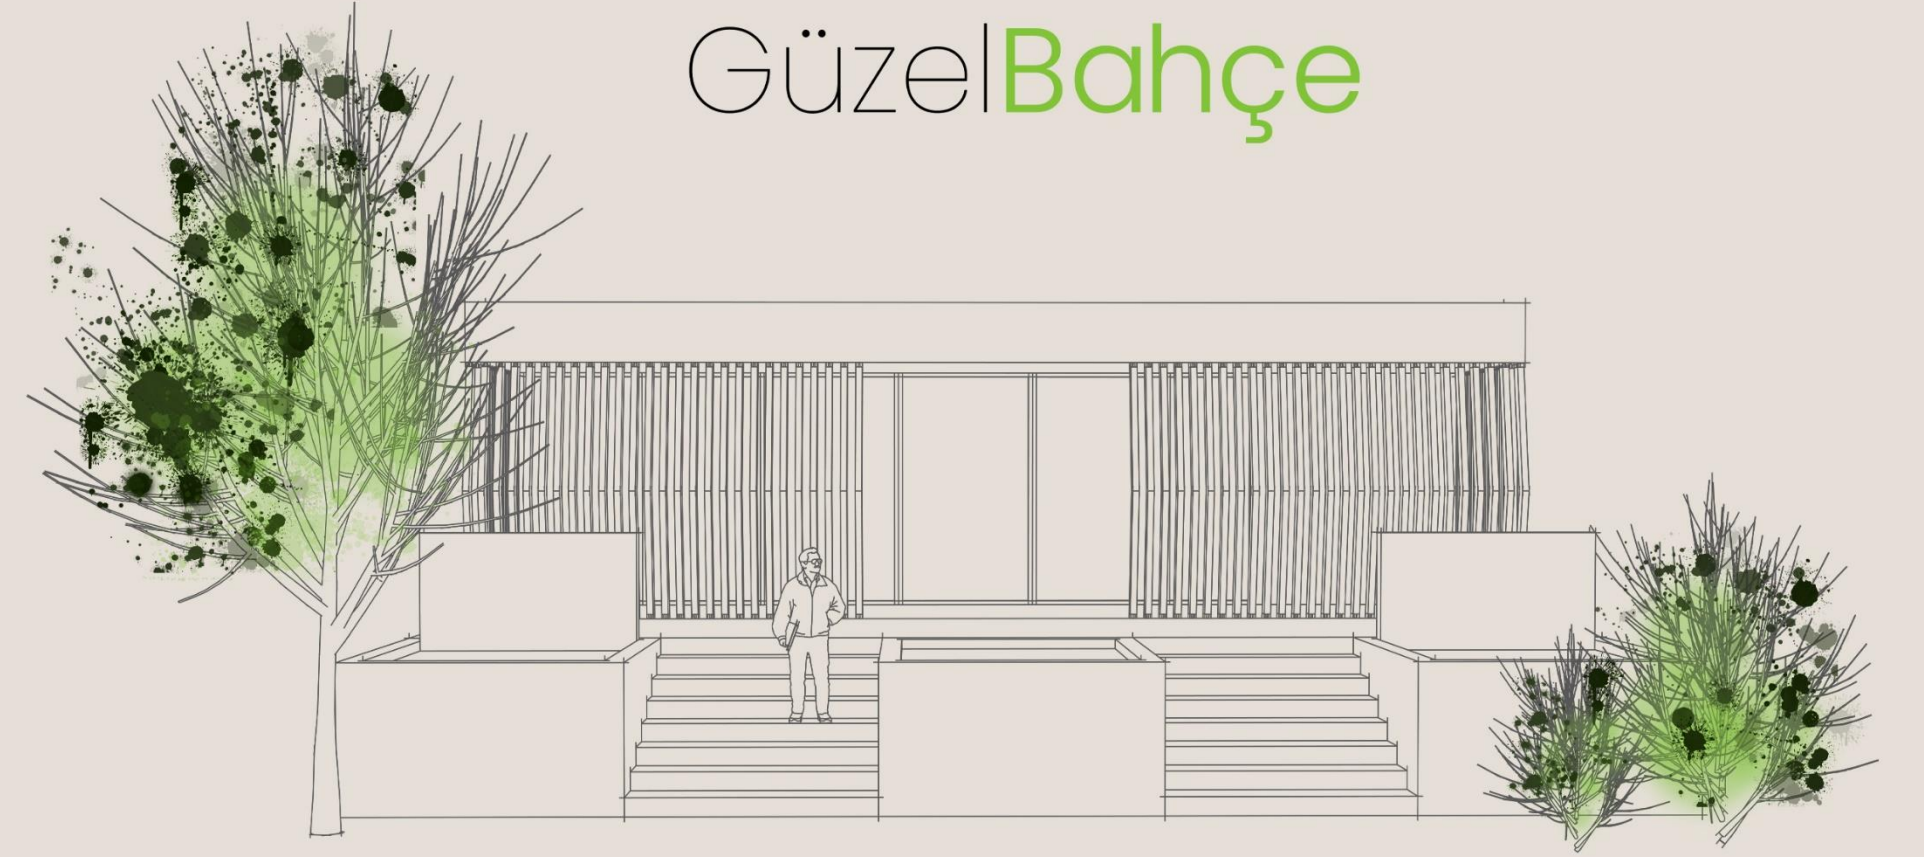

GüzelBahçe

Ferhat Demirten

HANTÜRK
GAYRİMENKUL

DEMİRTEN | MİMARLIK

demirtenarchitects.com
guzelbahcedenizli.com